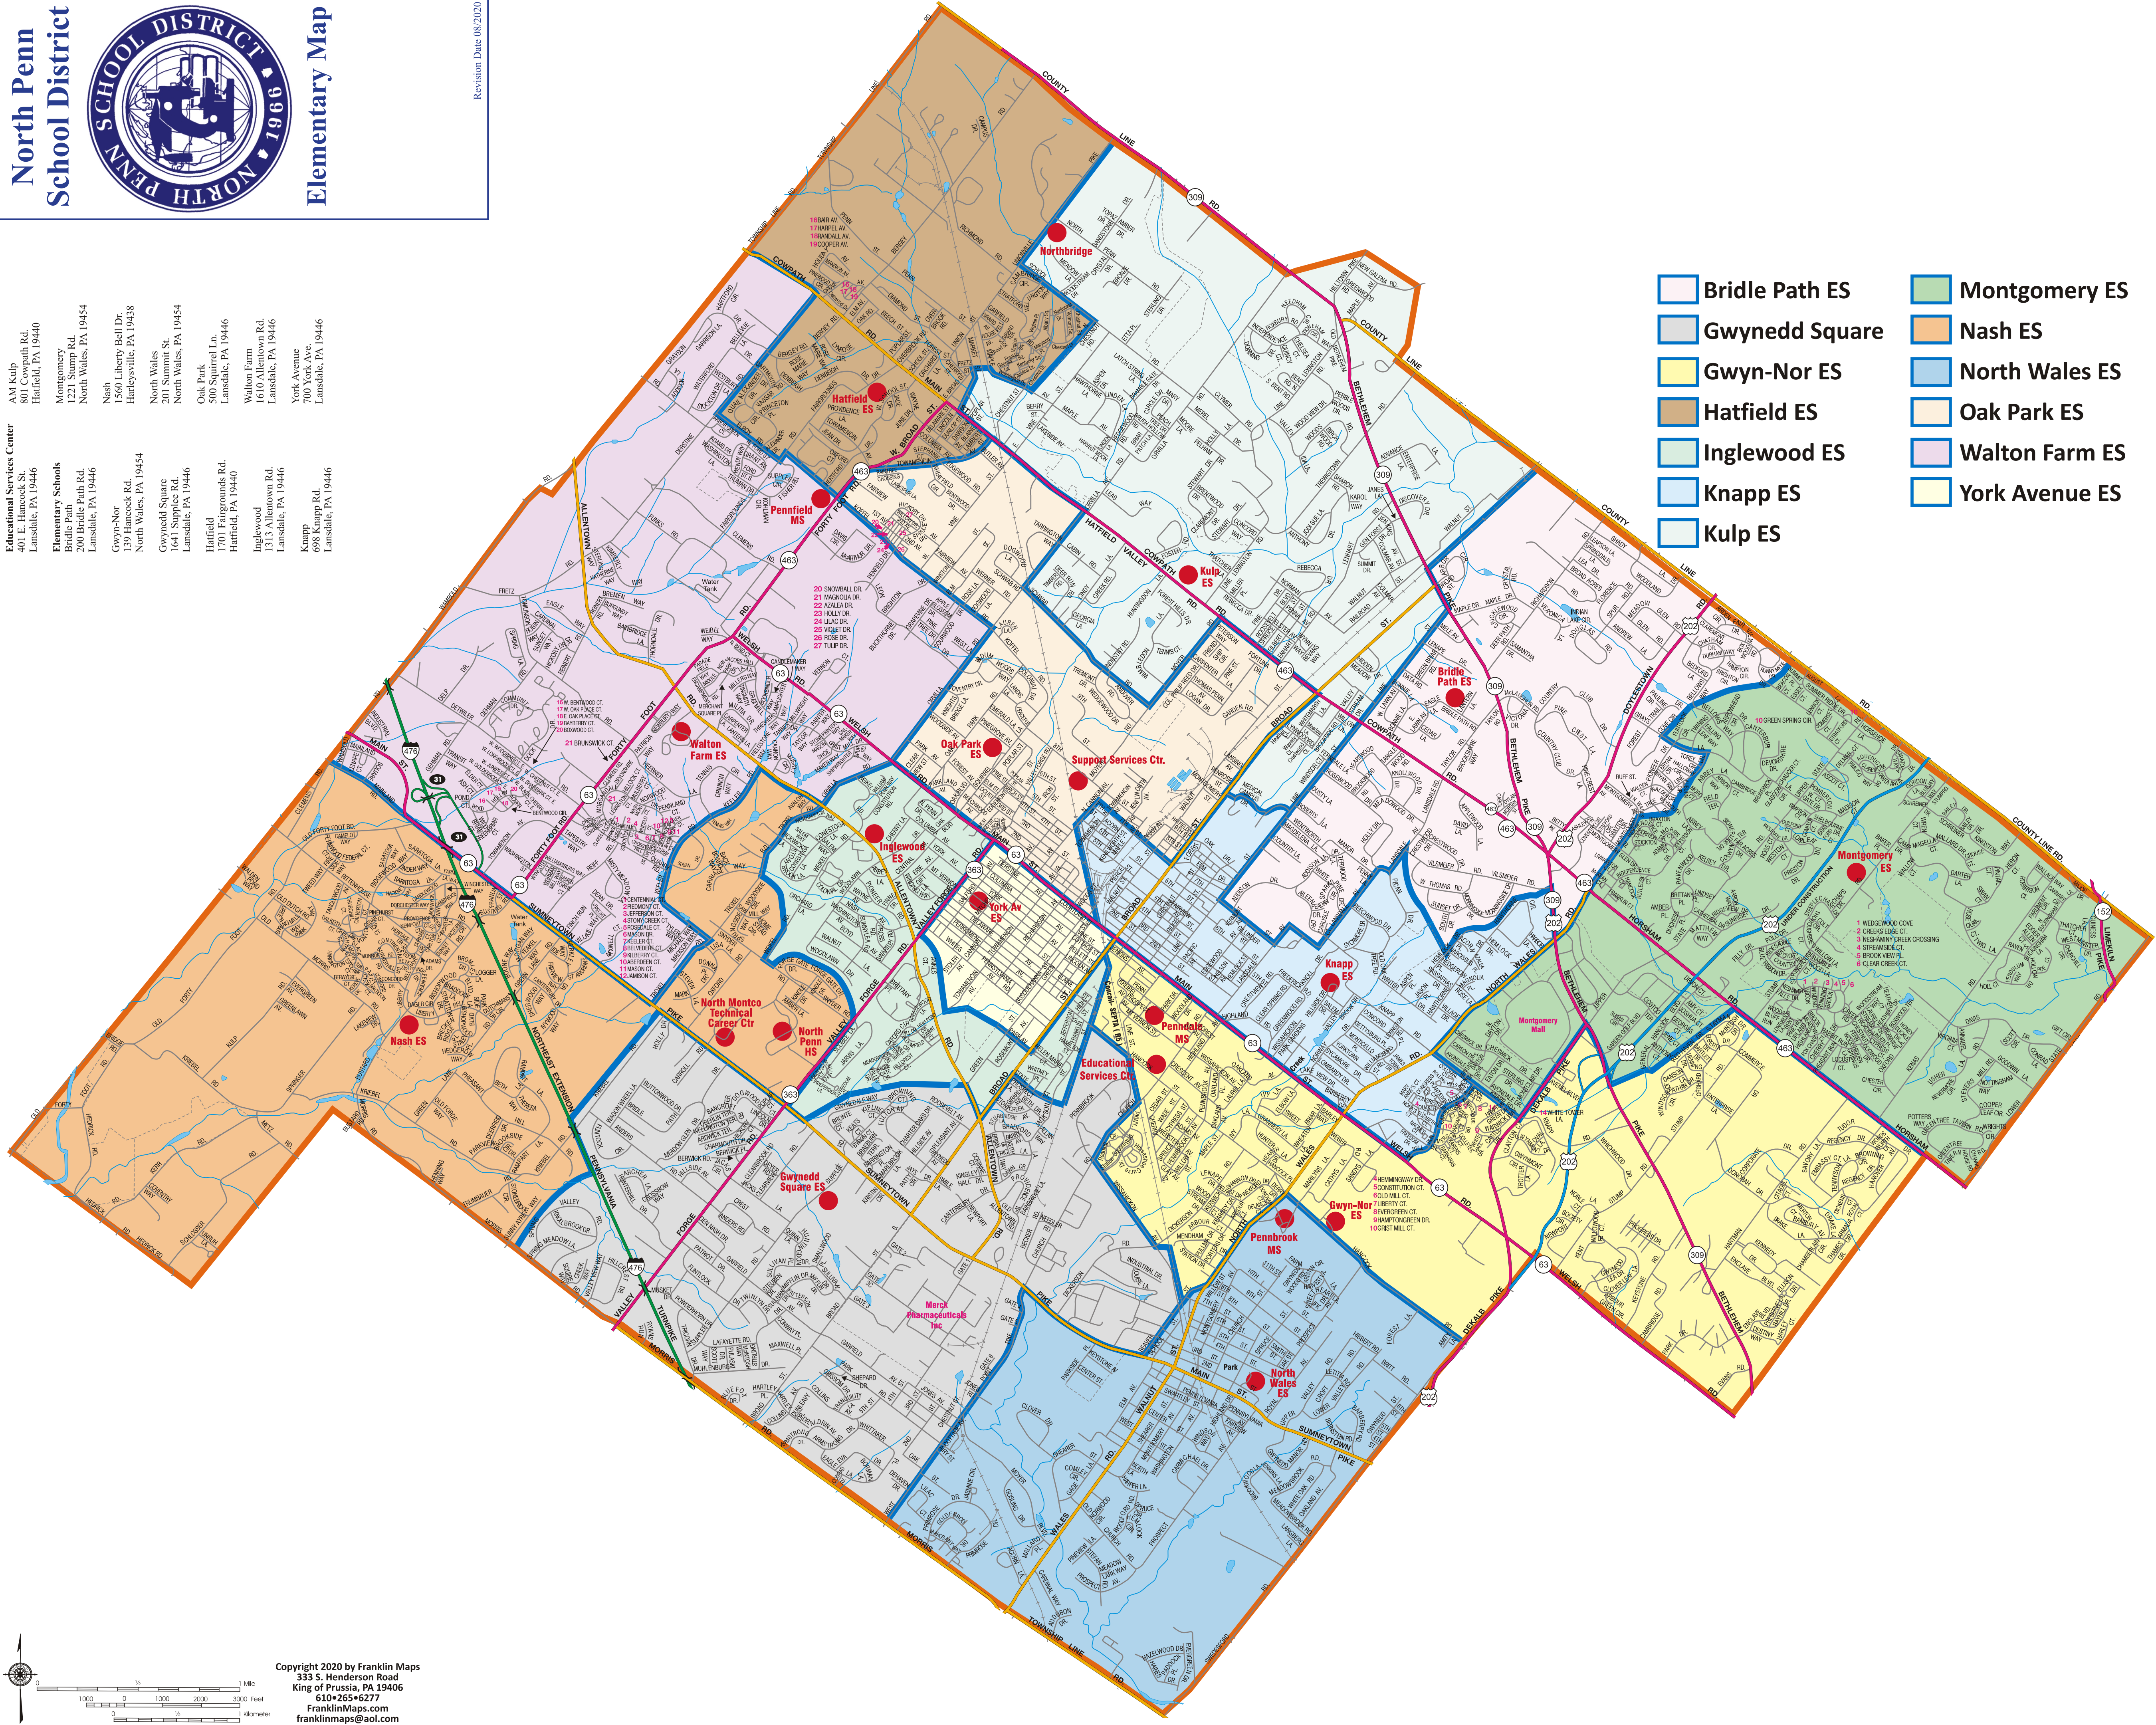

- Educational Services Center**
AM Kulp
801 Cowpath Rd.
Hatfield, PA 19446
- Elementary Schools**
Bridle Path
200 Bridle Path Rd.
Lansdale, PA 19446
- Gwyn-Nor**
139 Hancock Rd.
North Wales, PA 19454
- Gwynedd Square**
1641 Sumner Rd.
Lansdale, PA 19446
- Hatfield**
1701 Fairgrounds Rd.
Hatfield, PA 19440
- Inglewood**
1313 Allentown Rd.
Lansdale, PA 19446
- Knapp**
398 Knapp Rd.
Lansdale, PA 19446
- Nash**
1560 Liberty Bell Dr.
Hartleysville, PA 19438
- North Wales**
201 Summit St.
North Wales, PA 19454
- Oak Park**
500 Squared Ln.
Lansdale, PA 19446
- Walton Farm**
1610 Allentown Rd.
Lansdale, PA 19446
- York Avenue**
700 York Ave.
Lansdale, PA 19446

- Bridle Path ES
- Gwynedd Square
- Gwyn-Nor ES
- Hatfield ES
- Inglewood ES
- Knapp ES
- Kulp ES
- Montgomery ES
- Nash ES
- North Wales ES
- Oak Park ES
- Walton Farm ES
- York Avenue ES